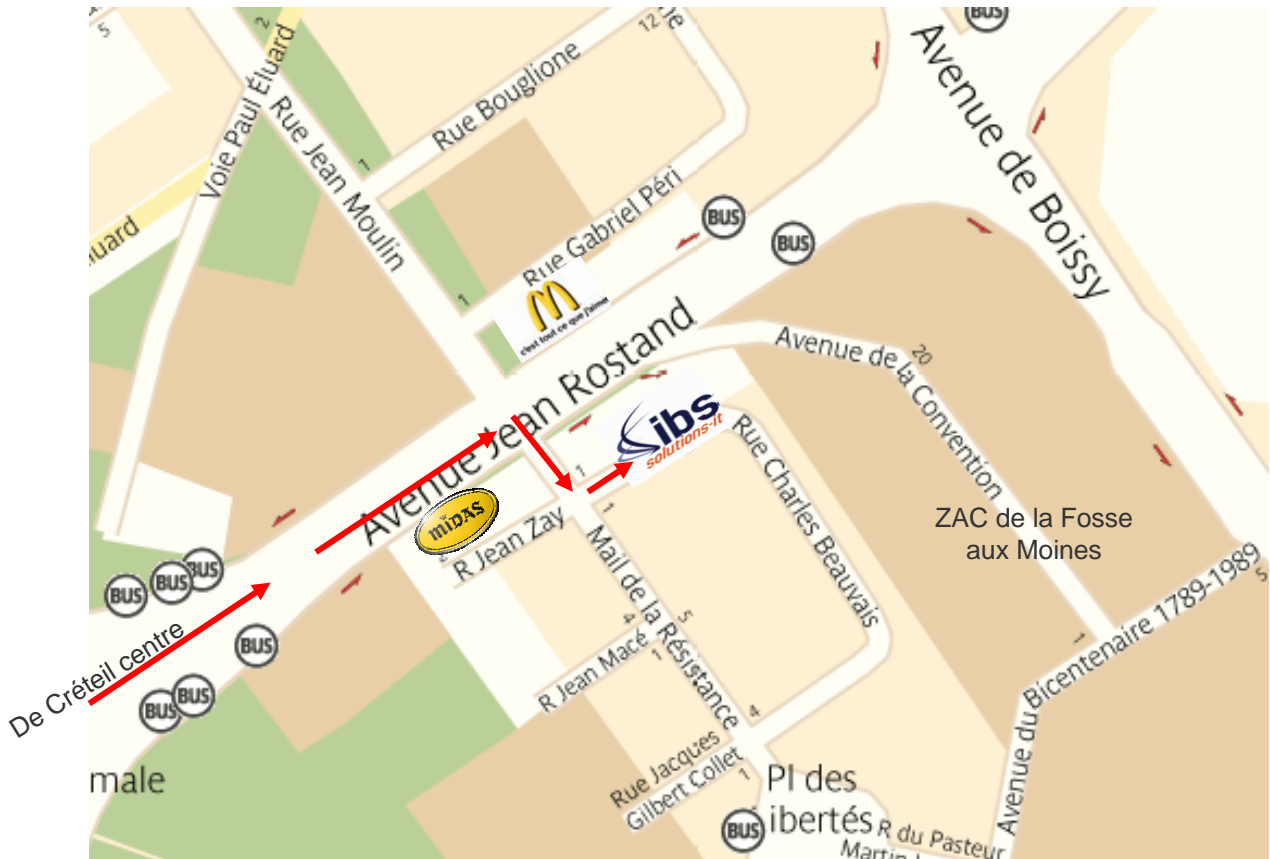

ZAC de la Fosse aux Moines, 3 rue Charles  
Beauvais – 94864 Bonneuil sur Marne Cedex

Tél. +33 (1) 43 77 55 97 – Fax. +33 (1) 43 77 43 40

**Accès voiture** de Paris: Périphérique, sortie A4  
(Metz Nancy), prendre direction A 86 , sortir à  
Créteil Centre, direction Bonneuil

**RER A** direction Boissy Saint-Léger: Arrêt Sucy  
Bonneuil, prendre le bus 393, arrêt Achaland  
devant le Mc Donald